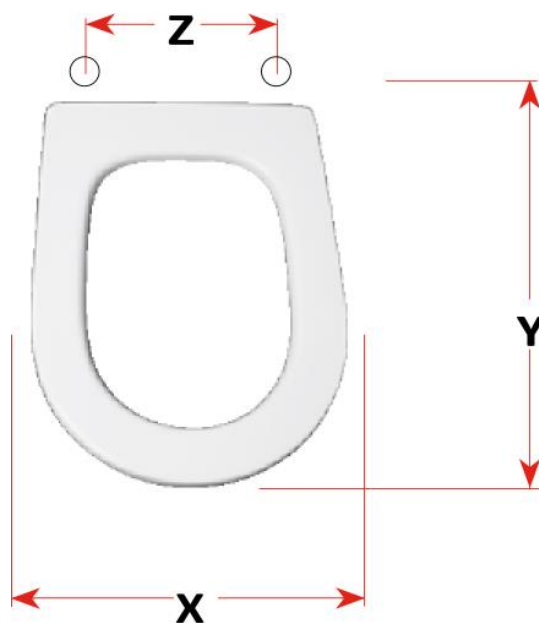

mybagno

SCHEDA TECNICA

LAURA

Cod. articolo: S493P31

Copriwater in resina poliestere

X: 36
Y: 42,8
Z: 16