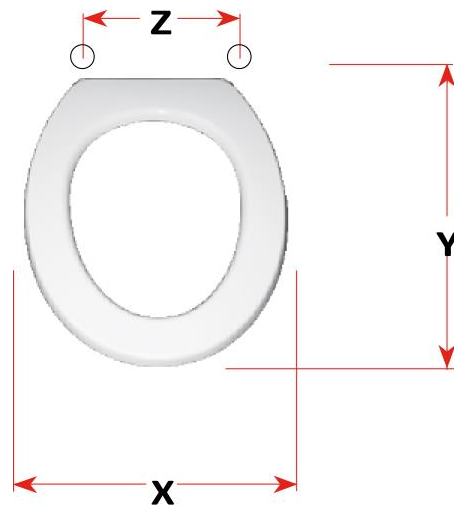

# mybagno

SCHEDA TECNICA

TENAX

CODICE ARTICOLO: S365P12

Copriwater in resina poliestere

X: 34,3  
Y: 44,5  
Z: 10 – 20