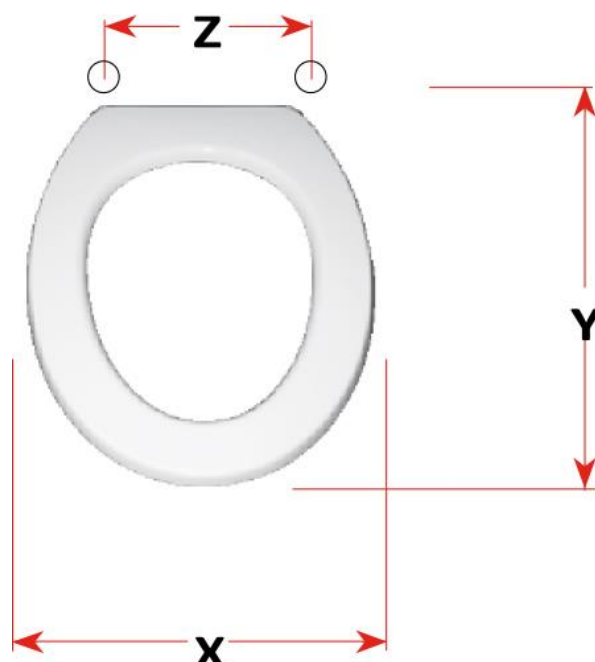

mybagno

SCHEMA TECNICA

SKY

Cod. articolo: S490P05
Copriwater in resina poliestere

X: 36,6
Y: 46
Z: 11 – 21,0